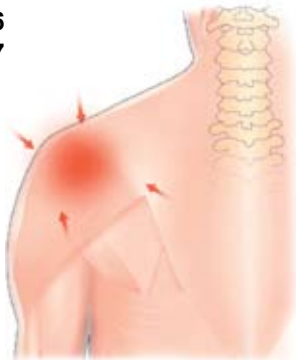

Přetížení/zánět svalů a úponů šlach v oblasti ramenního kloubu

7722
7923

Tenisový loket

7710

Syndrom karpálního tunelu

7730
7732
7981

Chronická bolest zad, výhřez ploténky, ischias

7730
7732
7981
7930